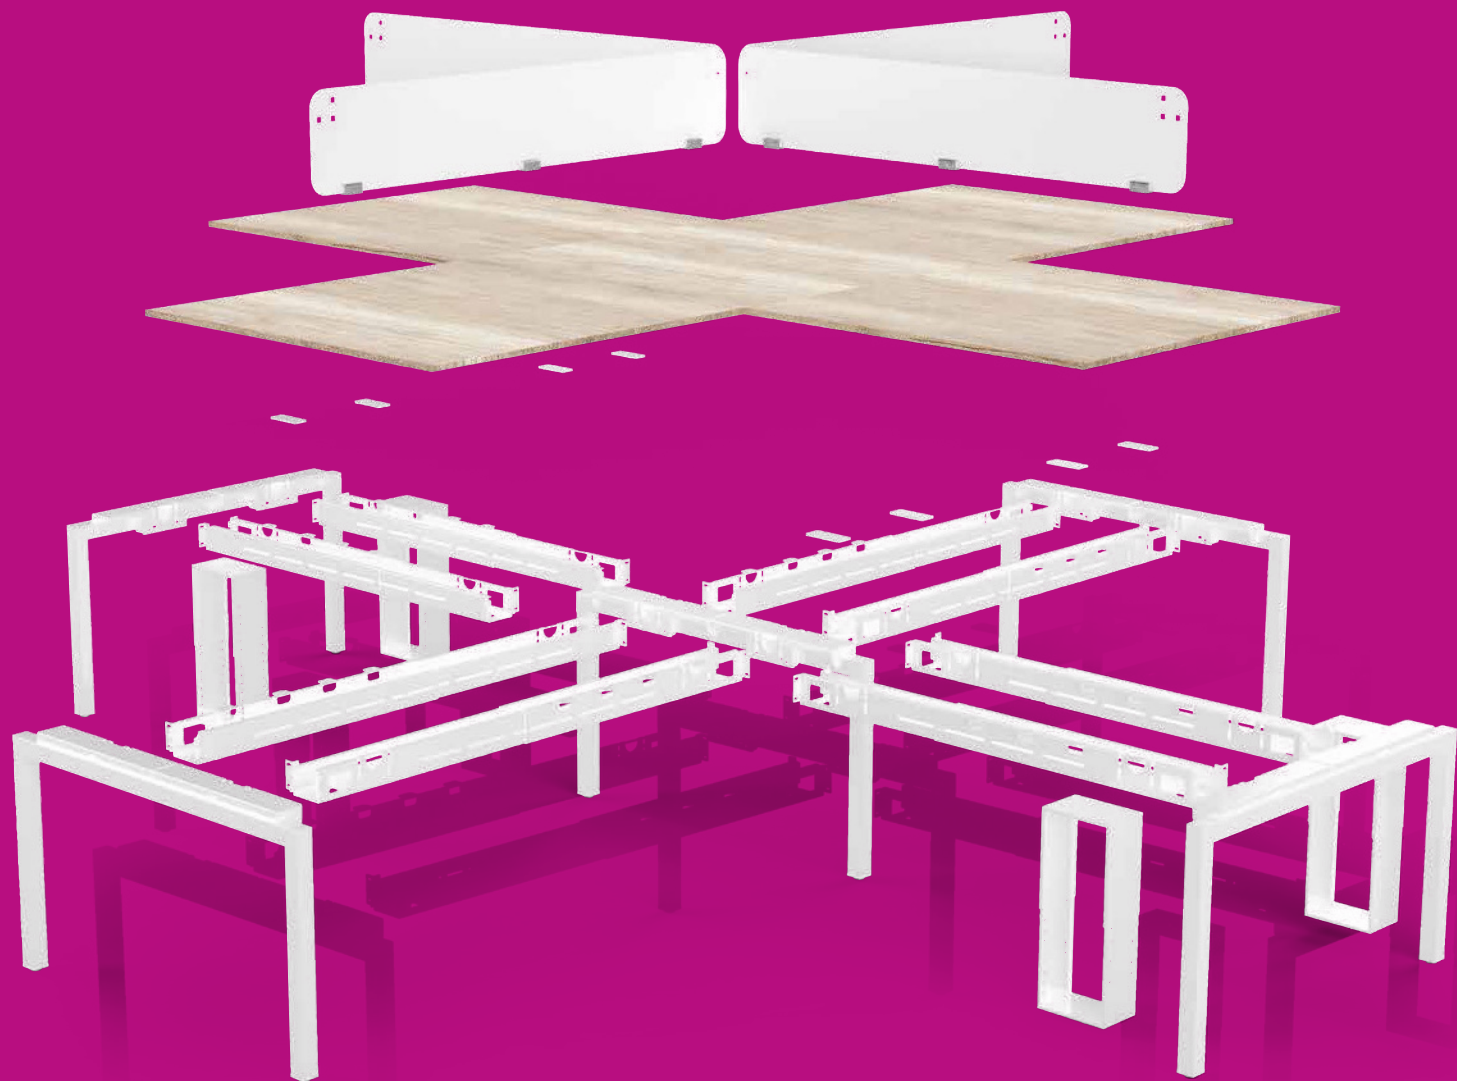

○ BL - Blanco, ● ST - Storm White, ● AC - Aluminio Cromo, ● NE - Negro, ● CA - Café Mate

PIEUX / MÓDULO CRUCETA QUADRA

* DISPONIBLE SIN CAJONERA

CON BIOMBO

FRENTE DE MELAMINA

FRENTE METÁLICO

Configuración para armar módulo con cajonera "CRUCETA"
 2 Pata inicial 120, 1 Pata adicional 120, 4 Cajonera, 4 Trabe pasa cables,
 2 Trabe pasa cables a cajonera der., 2 Trabe pasa cables a cajonera izq., 8 Placa unidor
Cubiertas módulo 300X360: 2 Cubierta 150X120 y 2 Cubierta 120X120
Cubiertas módulo 360X420: 2 Cubierta 180X120 y 2 Cubierta 150X120
 Total 27 piezas por módulo