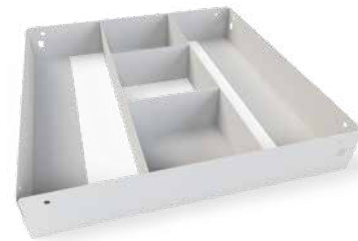

ARCHIVERO

PIEUX

AE-9135	Archivero Easy 6 Puertas 100	233 cm x 100 cm x 45.1 cm	Aluminio Cromo, Negro
AE-9136	Archivero Easy 5 Puertas 100	197 cm x 100 cm x 45.1 cm	Aluminio Cromo, Negro
AE-9137	Archivero Easy 4 Puertas 100	161.2 cm x 100 cm x 45.1 cm	Aluminio Cromo, Negro
AE-9138	Archivero Easy 3 Puertas 100	125.2 cm x 100 cm x 45.1 cm	Aluminio Cromo, Negro
AE-9139	Archivero Easy 2 Puertas 100	89.7 cm x 100 cm x 45.1 cm	Aluminio Cromo, Negro

FOLDER ARCHIVERO

PIEUX

EMP0024

CAM-0025

EMP0024	Folder Archivero Easy	36 cm x 8 cm x 25 cm	Cartón Café
CAM-0025	Folder Archivero Easy Metálico	24.8 cm x 7.8 cm x 37.8 cm	Negro, Aluminio Cromo

CAJONERA PIEUX