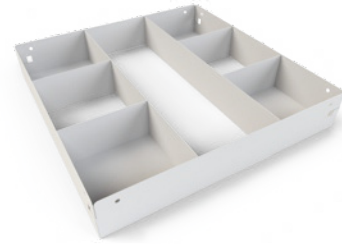

CAJONERA PIEUX

P-0471
MoD 2