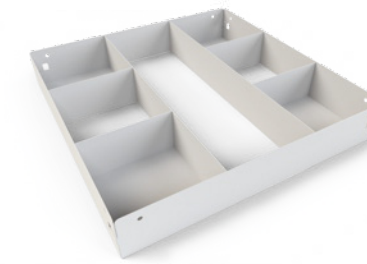

CAJONERA PIEUX

P-0471