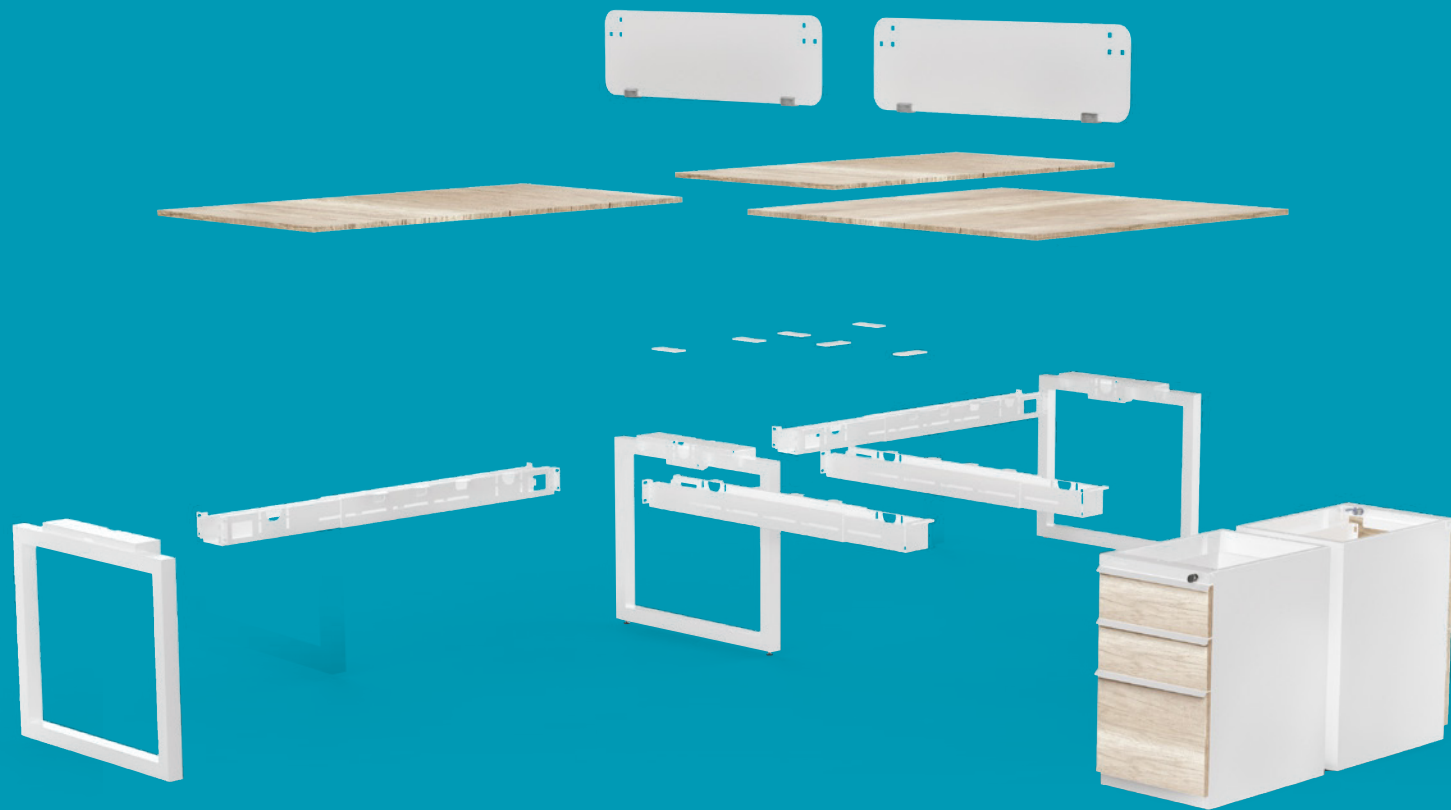

○ BL - Blanco, ● ST - Storm White, ● AC - Aluminio Cromo, ● NE - Negro, ● CA - Café Mate

PIEUX / MÓDULO T MAGNUM

* DISPONIBLE CON CAJONERA

CON BIOMBO

Configuración para armar módulo "T"

Pata 60: 2 Pata inicial 60, 1 Pata adicional 60, 1 Pata inicial 120, 4 Trabe pasa cables, 6 Placa unidor
Cubiertas módulo 300X150: 2 Cubierta 150X60 y 2 Cubierta 90X60
Cubiertas módulo 360X200: 2 Cubierta 180X60 y 2 Cubierta 140X60
 Total 18 piezas por módulo