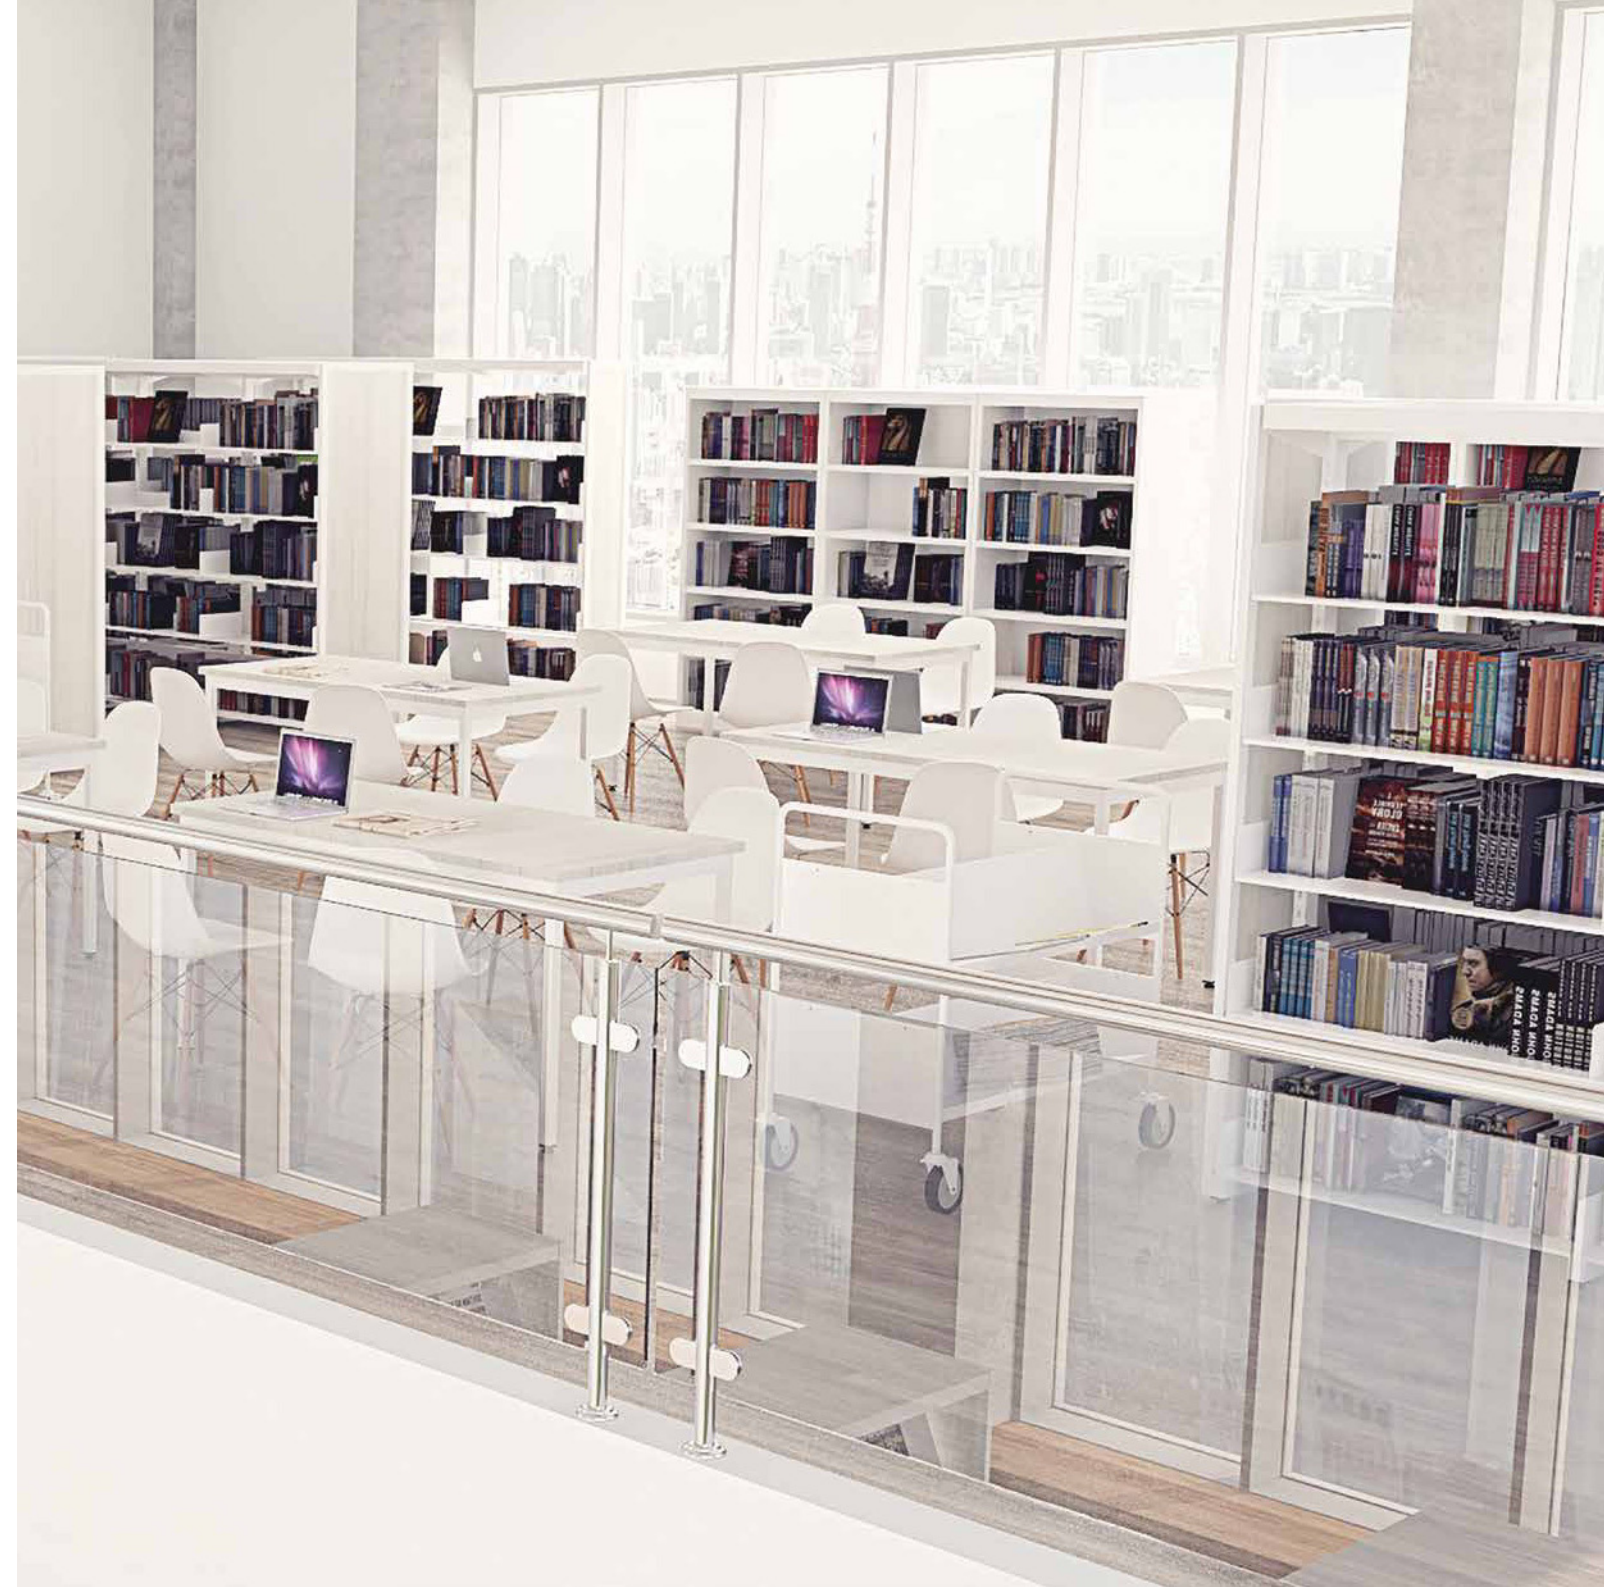

GABINETE PIEUX

GM-9148 Gabinete Mixto 3Gav/2Claros 91 175.1 cm x 91.4 cm x 50.2 cm Arena, Gris Acero, Aluminio Cromo, Negro