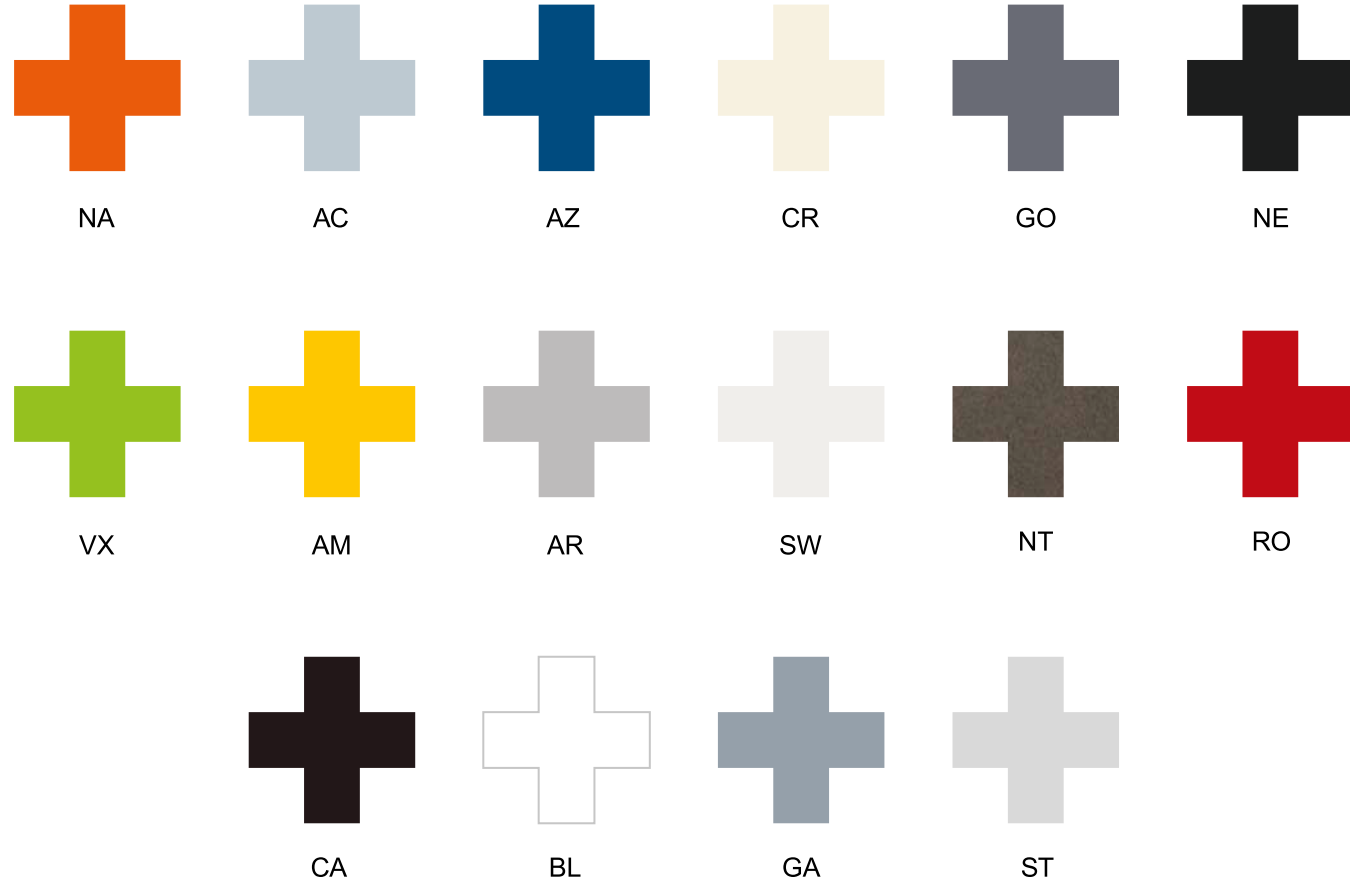

COLORES

- Acabados de pintura en polvo electroestática.
- Los colores disponibles no son de línea para todos los muebles favor de consultar con su asesor.
- Los colores reales pueden variar de tonalidad en comparación con este muestrario.
- El color Gris Oxford es con acabado gofrado.
- Las combinaciones aumentan 10% sobre su costo.
- Las combinaciones en amarillo, aumentan 15% sobre su costo.