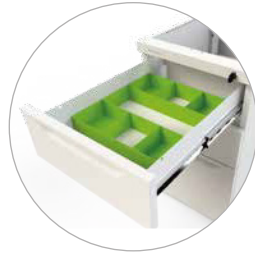

CAJONERA PIEUX

P-0471
MoD 2