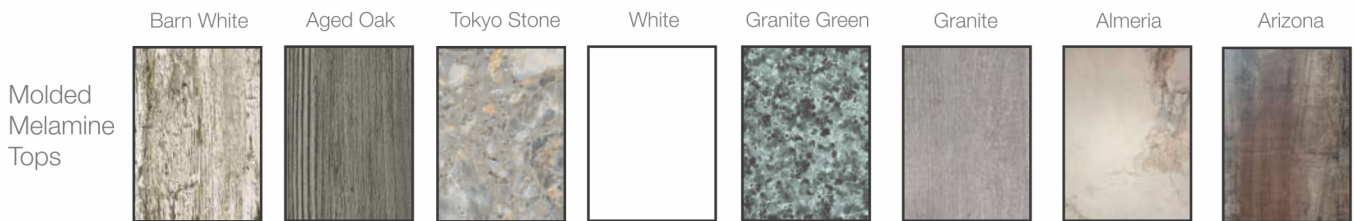

24 x 24 no hole	UT 210 780	UT 210 742	UT 210 781	UT 210 004	UT 210 025	UT 211 038	UT 210 815	UT 210 816
24 x 32 no hole	UT 220 780	UT 220 742	UT 220 781	UT 220 004	UT 220 025	UT 221 038	UT 220 815	UT 220 816
28 Rd no hole	UT 225 780	UT 225 742	UT 225 781	UT 225 004	UT 225 025	UT 225 038	UT 225 815	UT 225 816
32 x 32 no hole	UT 230 780	UT 230 742	UT 230 781	UT 230 004	UT 230 025	UT 231 038	UT 230 815	UT 230 816
36 x 36 no hole	UT 240 780	UT 240 742	UT 240 781	UT 240 004	UT 240 025	UT 241 038	UT 240 815	UT 240 816
48 x 32 no hole	UT 270 780	UT 270 742	UT 270 781	UT 270 004	UT 270 025	UT 271 038	UT 270 815	UT 270 816
32 x 32 with hole	UT 235 780	UT 235 742	UT 235 781	UT 235 004	UT 235 025	UT 236 038	UT 235 815	UT 235 816
36 x 36 with hole	UT 245 780	UT 245 742	UT 245 781	UT 245 004	UT 245 025	UT 246 038	UT 245 815	UT 245 816
42 Rd with hole	UT 255 780	UT 255 742	UT 255 781	UT 255 004	UT 255 025	UT 256 038	UT 255 815	UT 255 816
48 x 32 with hole	UT 275 780	UT 275 742	UT 275 781	UT 275 004	UT 275 025	UT 276 038	UT 275 815	UT 275 816
48 Rd with hole				UT 260 004		UT 261 038