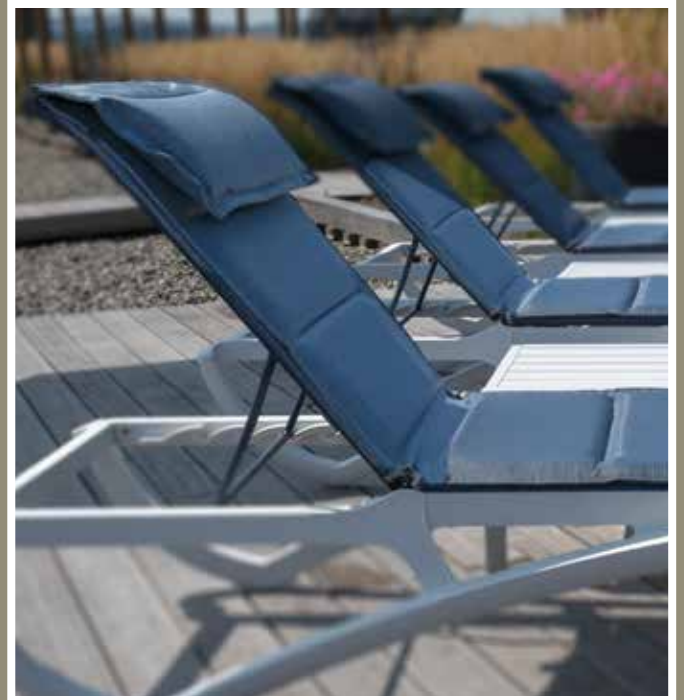

Abba // **Muebles**
de Oficina

Fabricamos lo que sueñas

Smart.
Stylish.
Strong.

Abba // **Muebles**
de Oficina